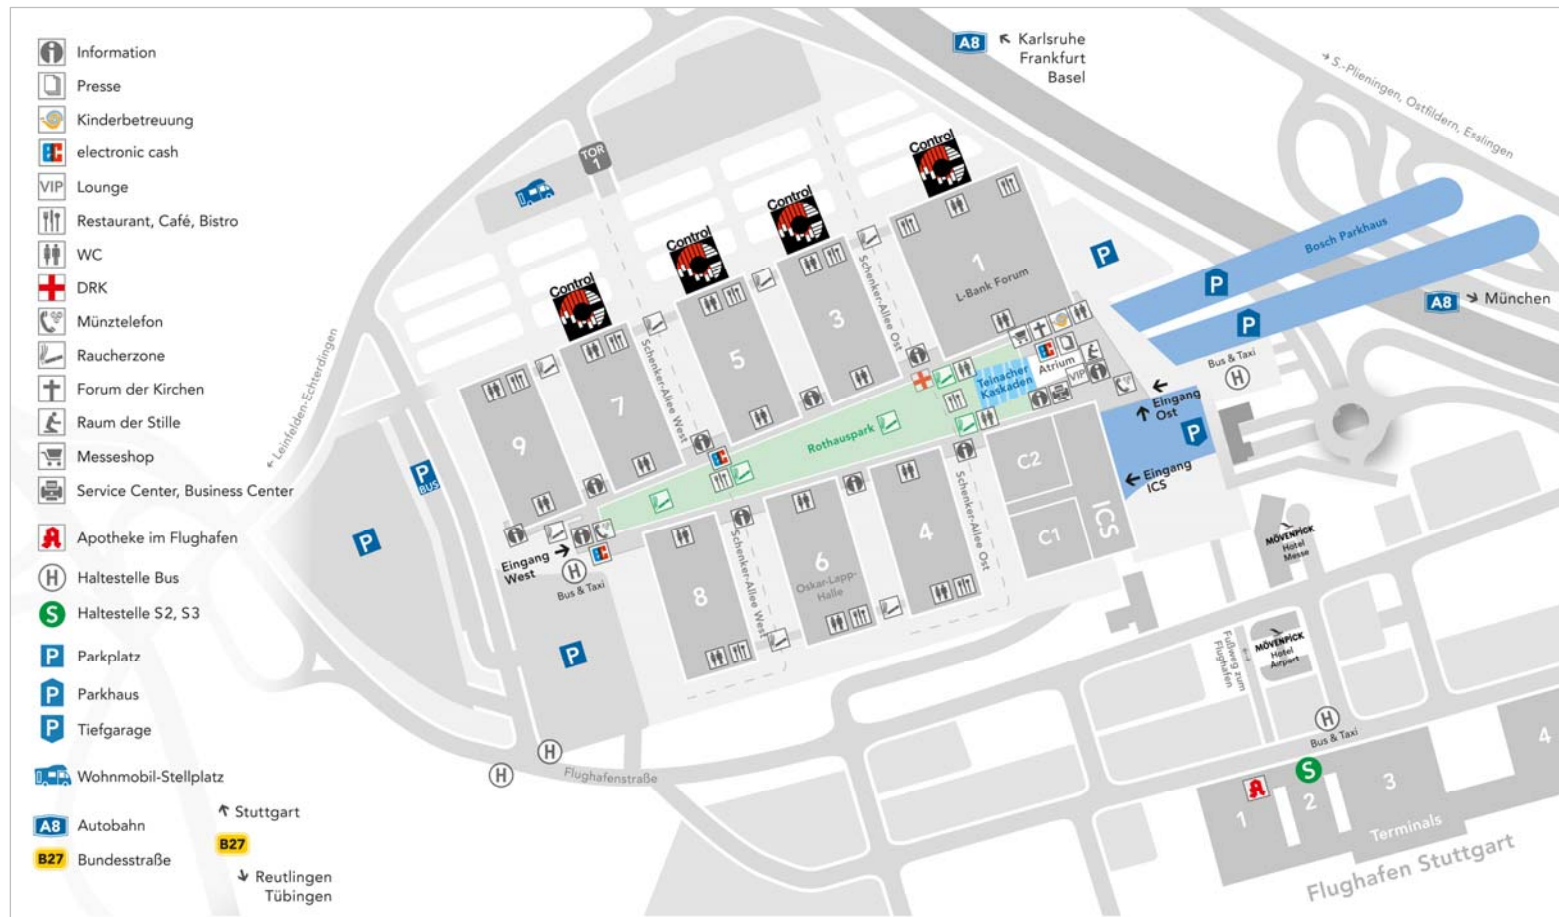

## Internationale Fachmesse für Qualitätssicherung

Quelle:  
Landesmesse  
Stuttgart

**5.5. bis 8.5.2015**  
**Messegelände Stuttgart**